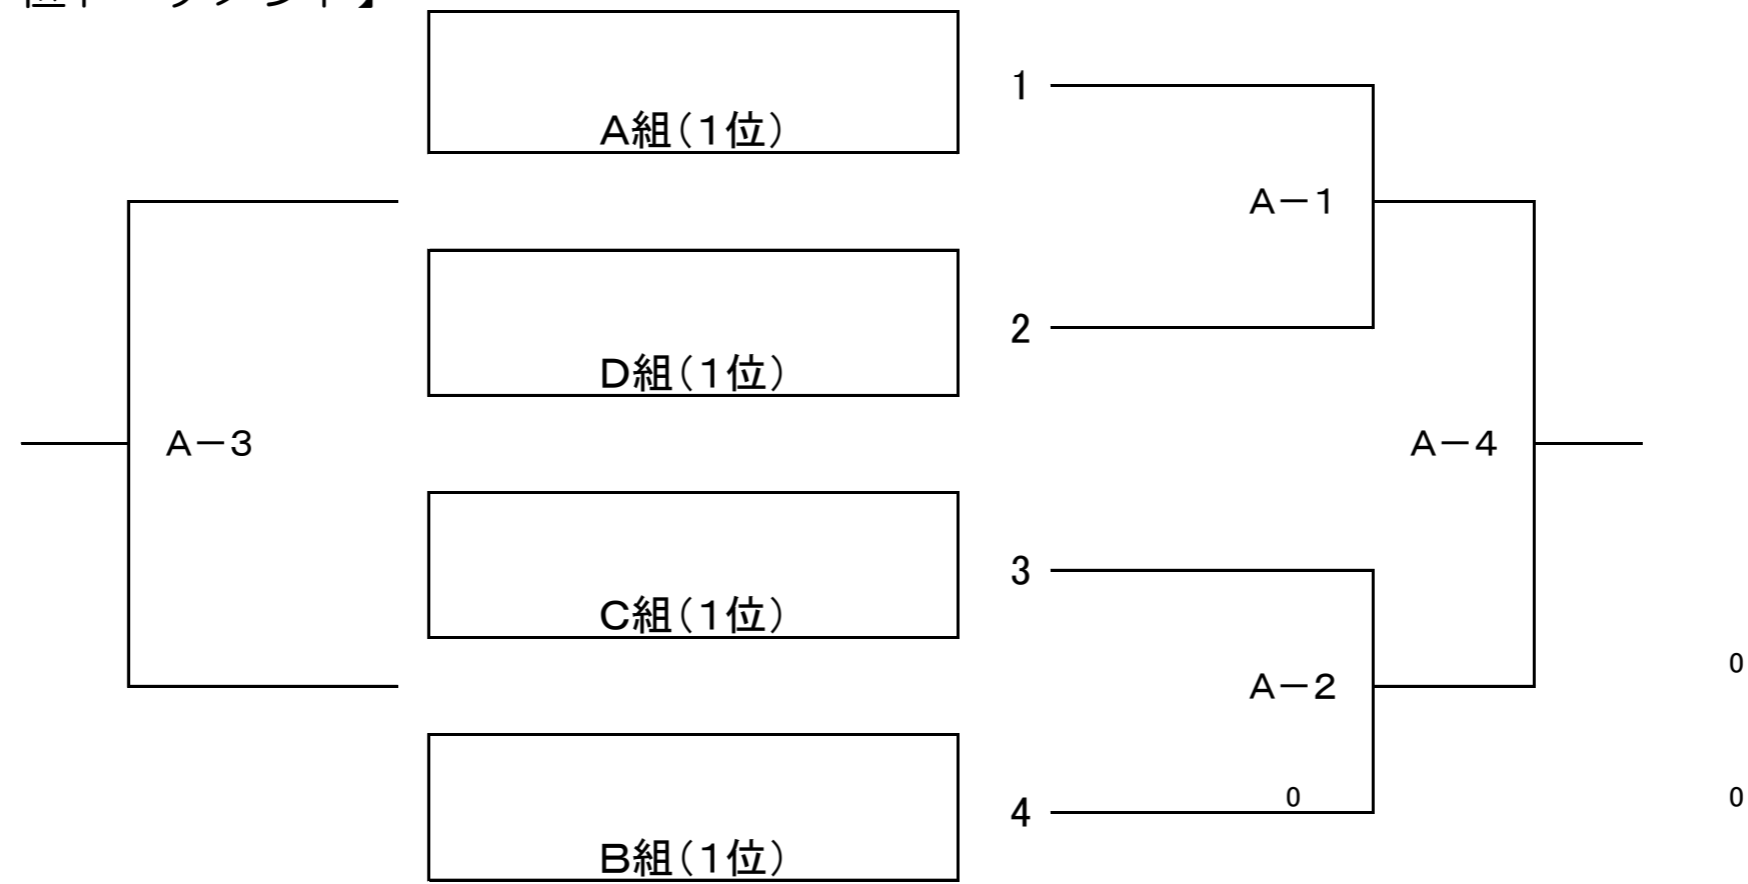

2019年度(第35回)
関東9人制バレーボール実業団選抜男女優勝大会
男子組合せ(第2日目)

会場：ひたちなか市総合体育館

【1位トーナメント】