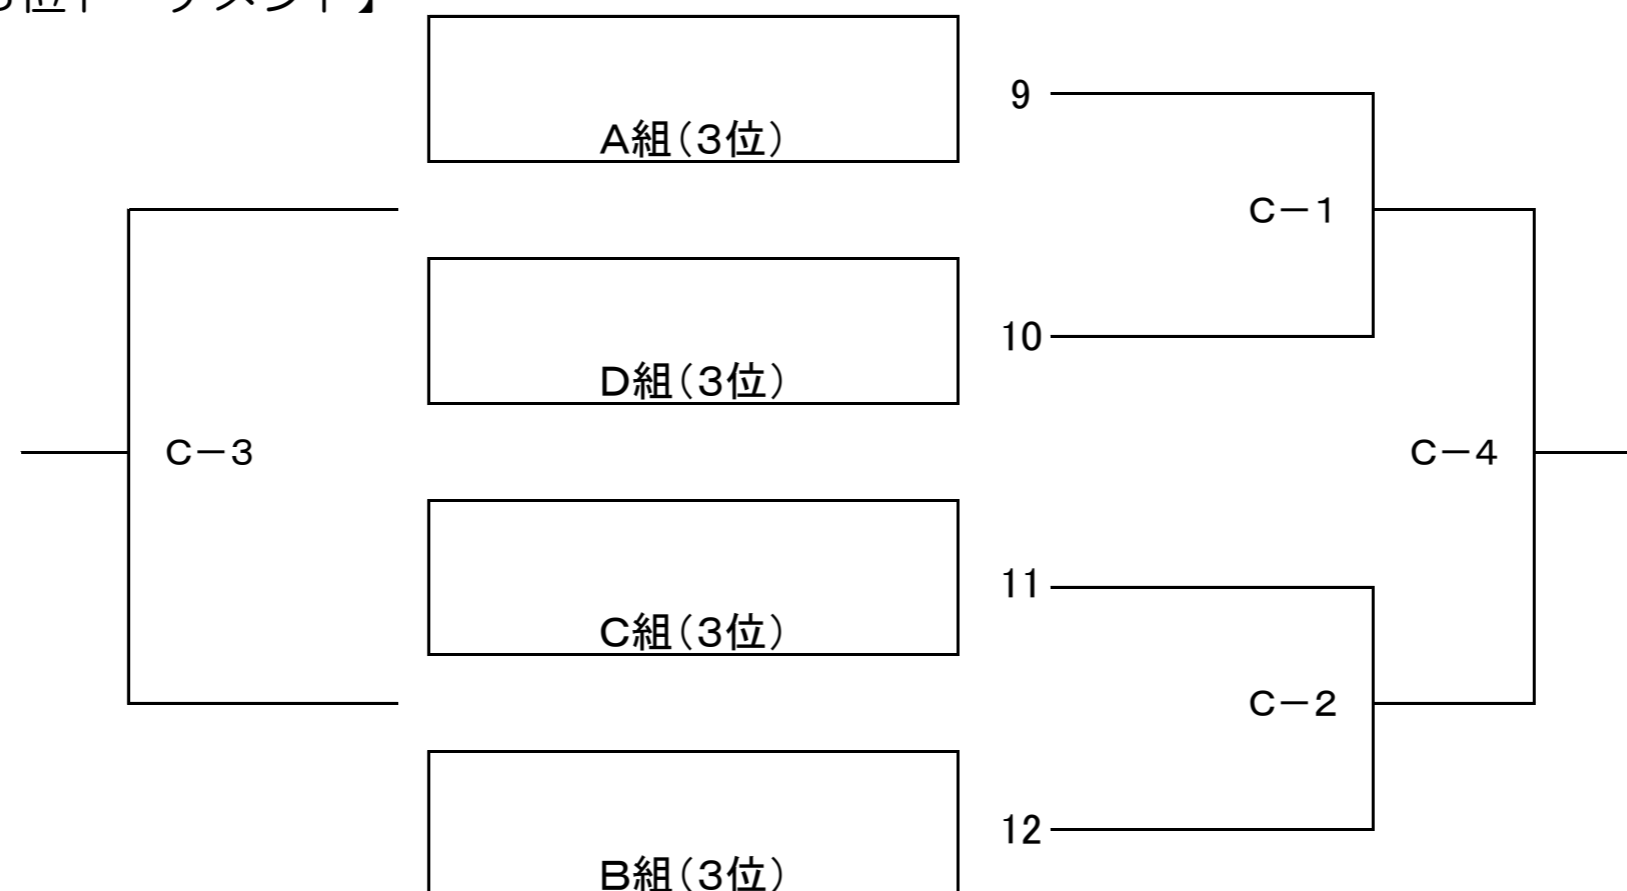

Aコート

試合順	対戦チーム	線審・点示員
A-1	横 河 電 機 (東) : 日 本 精 工 (神)	富 士 通 小 山
A-2	富 士 通 小 山 (栃) : 日 本 精 工 (神)	横 河 電 機
A-3	横 河 電 機 (東) : 富 士 通 小 山 (栃)	日 本 精 工
A-4	サンデンホールディングス (群) : J T 東 京 (東)	Messenger

Bコート

試合順	対戦チーム	線審・点示員
B-1	T H K 甲 府 (山) : ニ コ ン (埼)	日 本 無 線
B-2	サンデンホールディングス (群) : Messenger (千)	J T 東 京
B-3	J T 東 京 (東) : Messenger (千)	サンデンホールディングス
B-4	T H K 甲 府 (山) : 日 本 無 線 (東)	ニ コ ン

会場：ひたちなか市総合体育館

【1位トーナメント】

【2位トーナメント】

【3位トーナメント】

※ 各コート第1試合の線審・点示員は、第2試合の両チーム、第2試合は第1試合の両チーム、第3試合は第4試合の両チーム、第4試合は第3試合の両チームがそれぞれ行う。