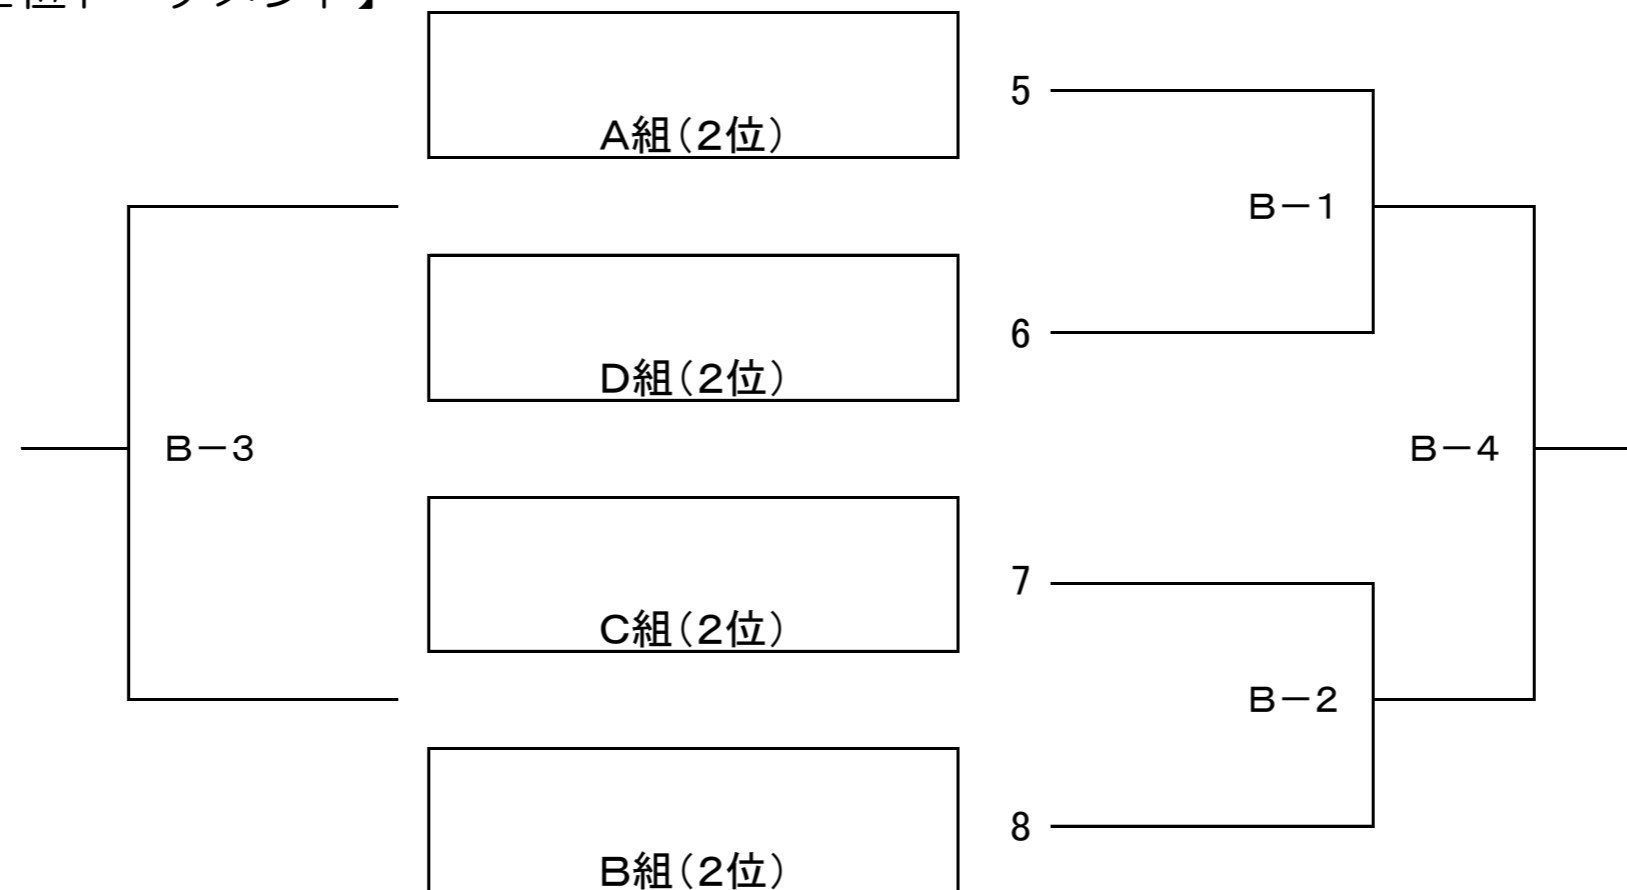

Aコート

試合順	対戦チーム	線審・点示員
A-1	横 河 電 機 (東) : 日 本 精 工 (神)	富 士 通 小 山
A-2	富 士 通 小 山 (栃) : 日 本 精 工 (神)	横 河 電 機
A-3	横 河 電 機 (東) : 富 士 通 小 山 (栃)	日 本 精 工
A-4	サンデンホールディングス (群) : J T 東 京 (東)	Messenger

Bコート

試合順	対戦チーム	線審・点示員
B-1	T H K 甲 府 (山) : ニ コ ン (埼)	日 本 無 線
B-2	サンデンホールディングス (群) : Messenger (千)	J T 東 京
B-3	J T 東 京 (東) : Messenger (千)	サンデンホールディングス
B-4	T H K 甲 府 (山) : 日 本 無 線 (東)	ニ コ ン

会場：ひたちなか市総合体育館

【1位トーナメント】

【2位トーナメント】

【3位トーナメント】

※ 各コート第1試合の線審・点示員は、第2試合の両チーム、第2試合は第1試合の両チーム、第3試合は第4試合の両チーム、第4試合は第3試合の両チームがそれぞれ行う。