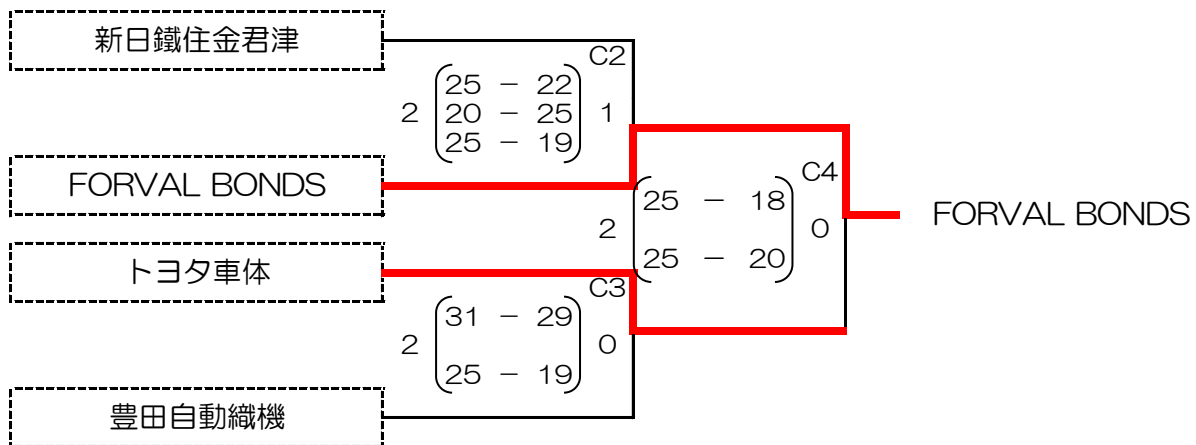

順位トーナメント戦 (9位~12位)