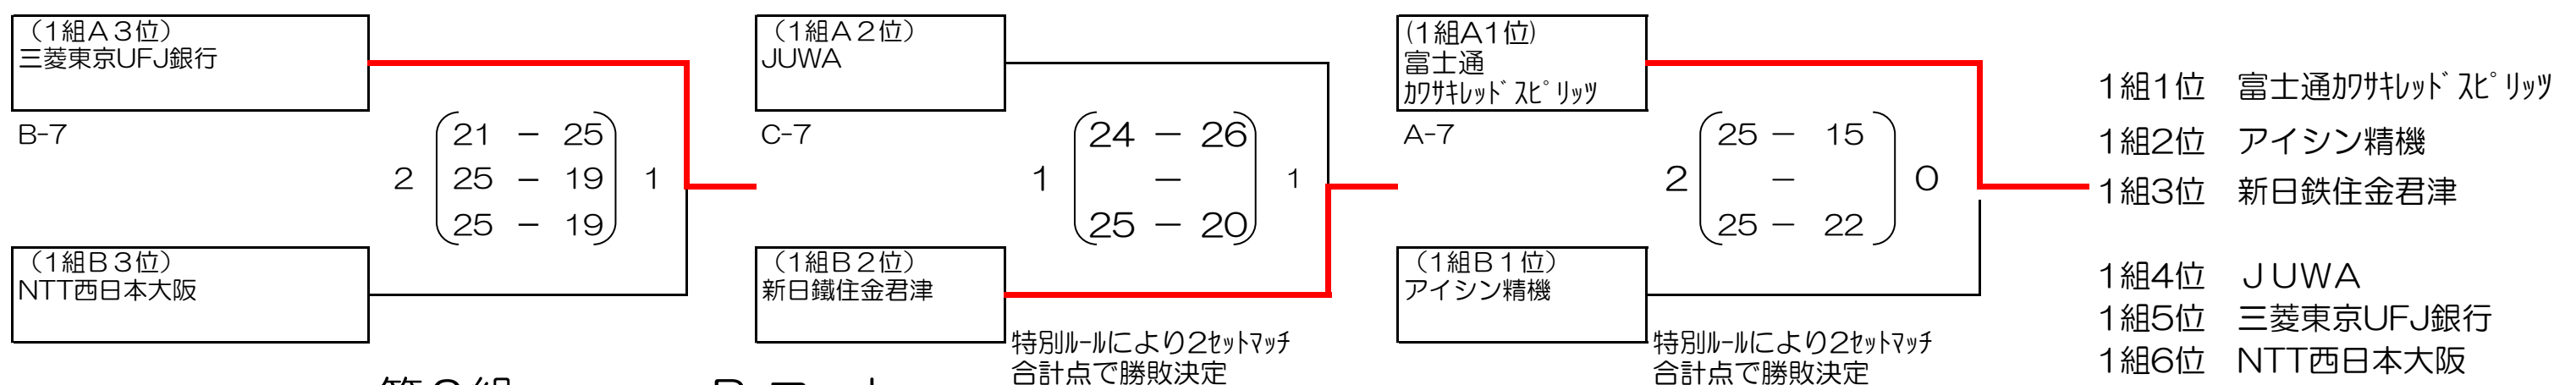

平成29年度 第6回 全日本6人制バレーボール実業団選抜男女優勝大会 男子グループ戦勝敗表

8月5日(土) 府民共済SUPERアリーナ

第1組A Aコート

	富士通カワサキ レット・スピリッツ	J U W A	三菱東京UFJ銀行	試合数	得セット A	失セット B	セット 率 A/B	得点 A	失点 B	得点率 A/B	勝 敗
富士通カワサキ レット・スピリッツ		○ (25 - 23) 2 (25 - 21)	○ (25 - 19) 2 (25 - 23)	2	4	0	####	100	86	1.16	1 位 2 勝 0 敗
J U W A	● (23 - 25) ○ (21 - 25)		○ (22 - 25) 2 (25 - 20) 2 (25 - 21)	2	2	3	1	116	116	1	2 位 1 勝 1 敗
三菱東京UFJ銀行	● (19 - 25) ○ (23 - 25)	● (25 - 22) ○ (20 - 25) ○ (21 - 25)		2	1	4	0	108	122	0.89	3 位 0 勝 2 敗

第1組B Aコート

	NTT西日本大阪	アイシン精機	新日鐵住金君津	試合数	得セット A	失セット B	セット 率 A/B	得点 A	失点 B	得点率 A/B	勝 敗
NTT西日本大阪		● (12 - 25) ○ (20 - 25)	● (25 - 23) ○ (25 - 27) ○ (22 - 25)	2	1	4	0.25	104	125	0.83	3 位 0 勝 2 敗
アイシン精機	○ (25 - 12) ○ (25 - 20)		○ (31 - 29) ○ (15 - 25) ○ (25 - 19)	2	4	1	4	121	105	1.15	1 位 2 勝 0 敗
新日鐵住金君津	○ (23 - 25) ○ (27 - 25) ○ (25 - 22)	● (29 - 31) ○ (25 - 15) ○ (19 - 25)		2	3	3	1	148	143	1.03	2 位 1 勝 1 敗

第2組 Bコート

	きんでんトリニティ フリース	東京海上	伊藤忠	豊田自動織機	試合数	得セット A	失セット B	セット 率 A/B	得点 A	失点 B	得点率 A/B	勝 敗
きんでんトリニティ フリース		● (16 - 25) ○ (22 - 25)	○ (25 - 16) ○ (25 - 10)	○ (25 - 18) ○ (25 - 16)	3	4	2	2	138	110	1.25	2 位 2 勝 1 敗
東京海上	○ (25 - 16) ○ (25 - 22)		○ (25 - 12) ○ (25 - 10)	○ (25 - 14) ○ (25 - 16)	3	6	0	####	150	90	1.67	1 位 3 勝 0 敗
伊藤忠	● (16 - 25) ○ (10 - 25)	● (12 - 25) ○ (10 - 25)		● (11 - 25) ○ (7 - 25)	3	0	6	0	66	150	0.44	4 位 0 勝 3 敗
豊田自動織機	● (18 - 25) ○ (16 - 25)	● (14 - 25) ○ (16 - 25)	○ (25 - 11) ○ (25 - 7)		3	2	4	0.5	114	118	0.97	3 位 1 勝 2 敗

第3組 Cコート

	近畿クラブ スフィード	ヴィアティン三重	大阪ガス	トヨタ車体	試合数	得セット A	失セット B	セット 率 A/B	得点 A	失点 B	得点率 A/B	勝 敗
近畿クラブ スフィード		● (18 - 25) ○ (18 - 25)	● (25 - 18) ○ (22 - 25) ○ (23 - 25)	○ (25 - 23) ○ (25 - 17)	3	3	4	0.75	156	158	0.99	2 位 1 勝 2 敗
ヴィアティン三重	○ (25 - 18) ○ (25 - 18)		○ (25 - 22) ○ (25 - 18)	○ (25 - 15) ○ (25 - 21)	3	6	0	####	150	112	1.34	1 位 3 勝 0 敗
大阪ガス	○ (18 - 25) ○ (25 - 22) ○ (25 - 23)	● (22 - 25) ○ (18 - 25)		● (23 - 25) ○ (23 - 25)	3	2	5	0.4	154	170	0.91	4 位 1 勝 2 敗
トヨタ車体	● (23 - 25) ○ (17 - 25)	● (15 - 25) ○ (21 - 25)	○ (25 - 23) ○ (25 - 23)		3	2	4	0.5	126	146	0.86	3 位 1 勝 2 敗

第4組 Dコート

	長野 GaRons	クボタ	FORVAL BONDS	東洋アルミ FourSeasons	試合数	得セット A	失セット B	セット 率 A/B	得点 A	失点 B	得点率 A/B	勝 敗
長野 GaRons		● (19 - 25) ○ (21 - 25)	○ (25 - 22) ○ (25 - 23)	○ (25 - 15) ○ (25 - 18)	3	4	2	2	140	128	1.09	2 位 2 勝 1 敗
クボタ	○ (25 - 19) ○ (25 - 21)		○ (25 - 15) ○ (32 - 30)	○ (25 - 19) ○ (25 - 16)	3	6	0	####	157	120	1.31	1 位 3 勝 0 敗
FORVAL BONDS	● (22 - 25) ○ (23 - 25)	● (15 - 25) ○ (30 - 32)		○ (25 - 20) ○ (23 - 25) ○ (25 - 16)	3	2	5	0.4	163	168	0.97	3 位 1 勝 2 敗
東洋アルミ FourSeasons	● (15 - 25) ○ (18 - 25)	● (19 - 25) ○ (16 - 25)	● (20 - 25) ○ (25 - 23) ○ (16 - 25)		3	1	6	0.17	129	173	0.75	4 位 0 勝 3 敗