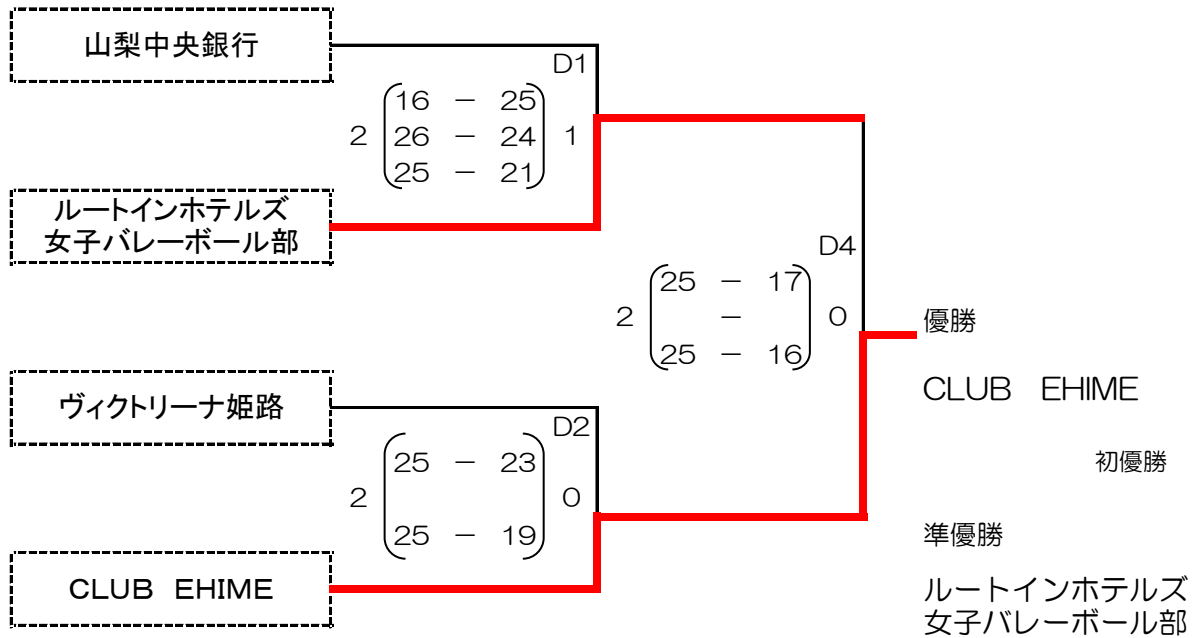

平成29年度 第6回 全日本6人制バレーボール 実業団選抜男女優勝大会 決勝・順位トーナメント戦 試合結果	期日	平成29年8月6日(日)
	会場	府民共済SUPERアリーナ

決勝トーナメント戦