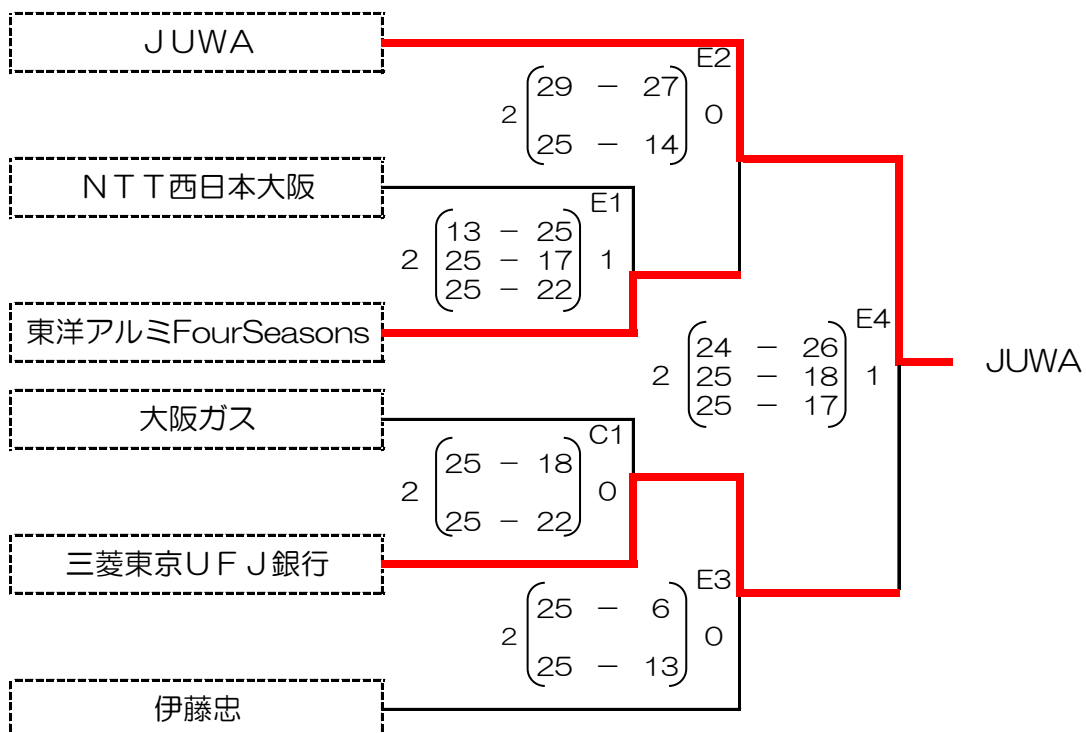

平成29年度 第6回 全日本6人制バレーボール 実業団選抜男女優勝大会 決勝・順位トーナメント戦 試合結果	期日	平成29年8月6日(日)
	会場	府民共済SUPERアリーナ

決勝トーナメント戦

順位トーナメント戦 (9位~12位)

順位トーナメント戦 (13位~18位)

平成29年度 第6回 全日本6人制バレーボール実業団選抜男女優勝大会 女子勝敗表

8月 5日（土） 府民共済SUPERアリーナ Eコート