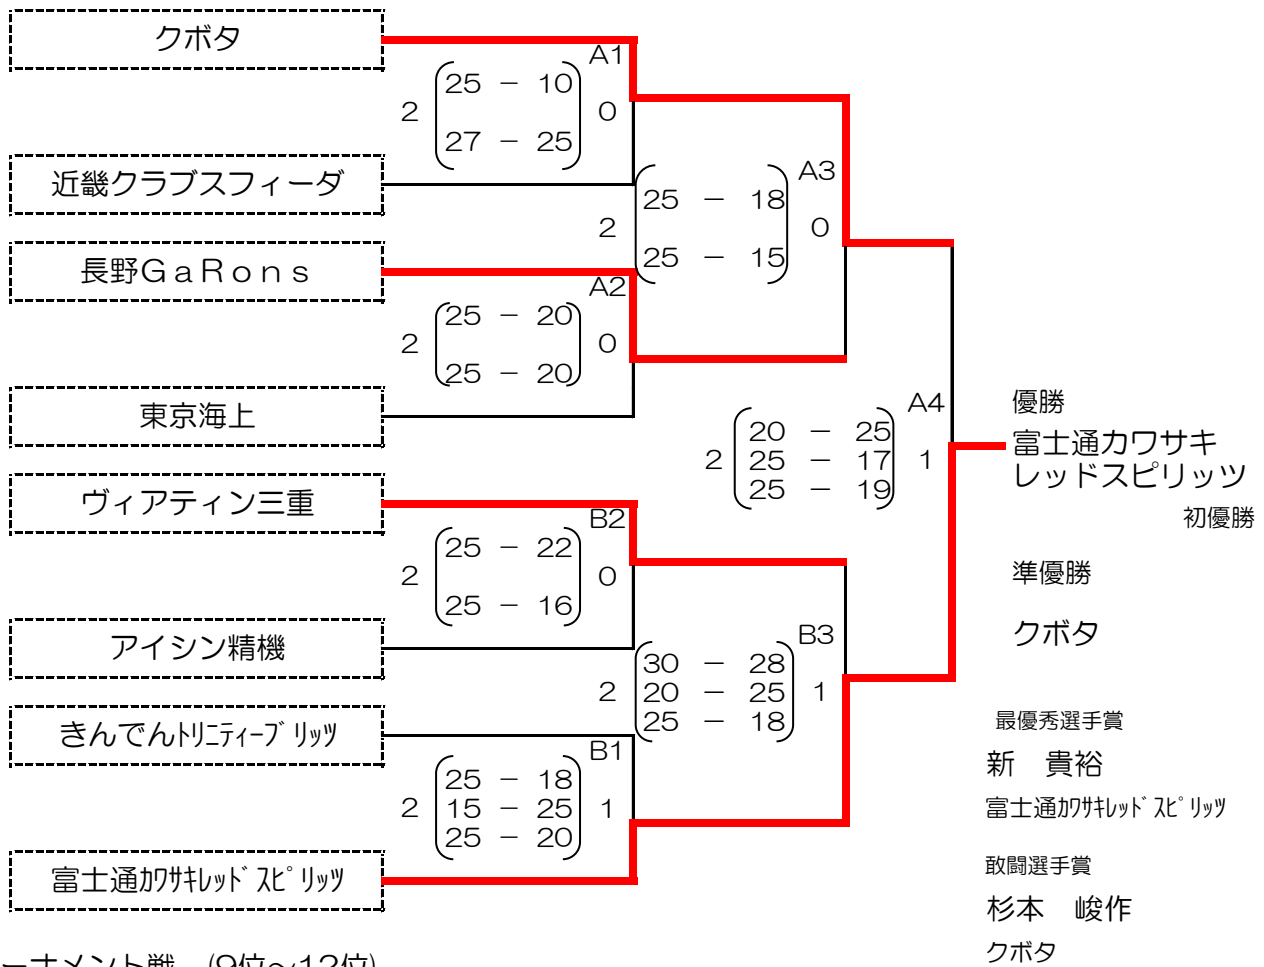

平成29年度 第6回 全日本6人制バレーボール 実業団選抜男女優勝大会 決勝・順位トーナメント戦 試合結果	期日	平成29年8月6日(日)
	会場	府民共済SUPERアリーナ

決勝トーナメント戦