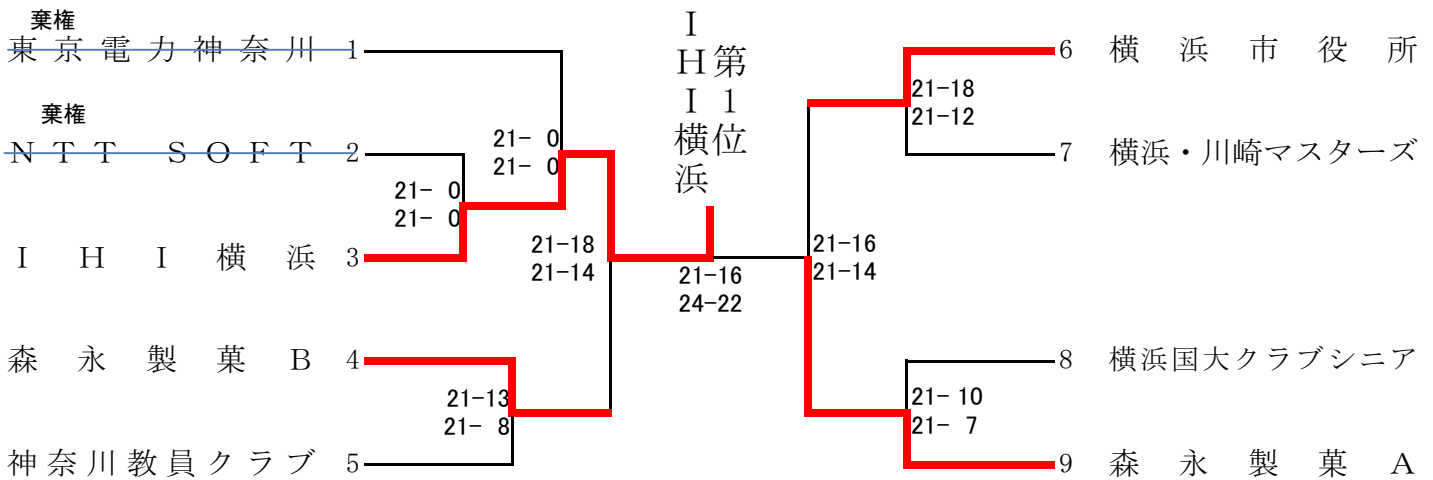

平成20年度市内総合選手権大会 試合結果

<女子6人制の部> (11月23日)

会場
県立神奈川総合高校

<男子9人制の部> (11月23日)

会場
住友電工横浜事業場

<女子9人制の部> (11月24日)

会場
県立柏陽高等学校