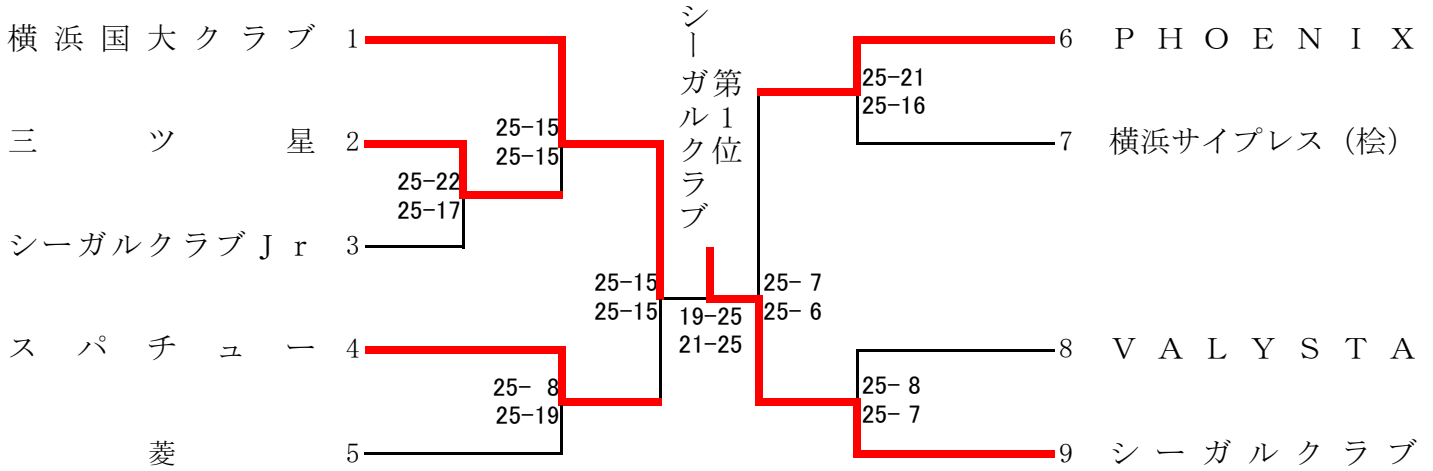

平成20年度市内総合選手権大会 試合結果

<女子6人制の部> (11月23日)

会場
県立神奈川総合高校

<男子9人制の部> (11月23日)

会場
住友電工横浜事業場

<女子9人制の部> (11月24日)

会場
県立柏陽高等学校