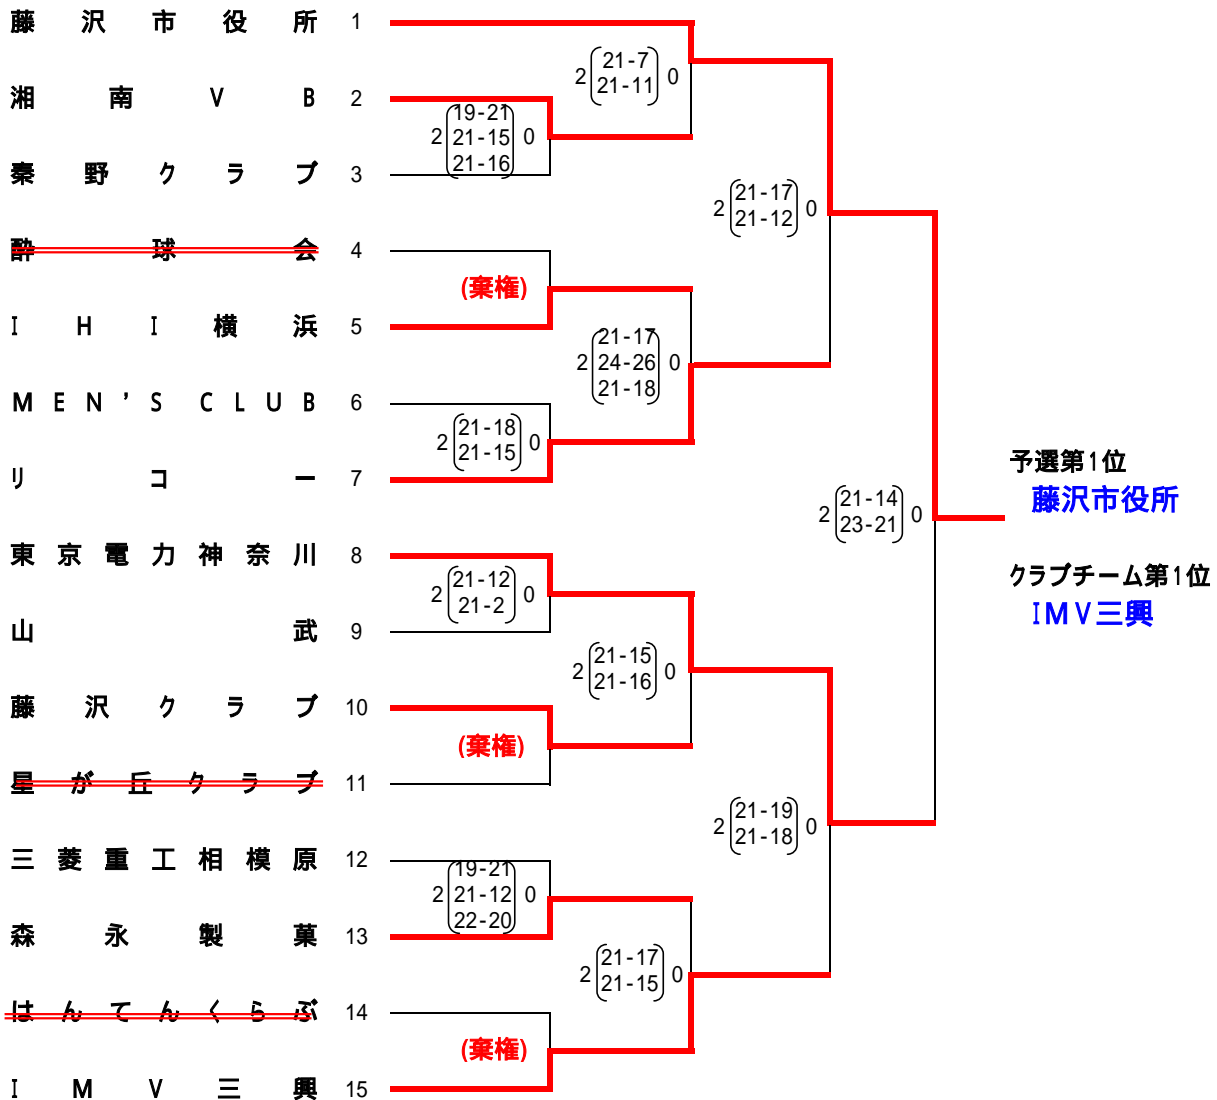

全国社会人男女優勝大会 予選会

平成19年7月29日

男子の部

女子の部

会場：日立製作所体育館(秦野市)