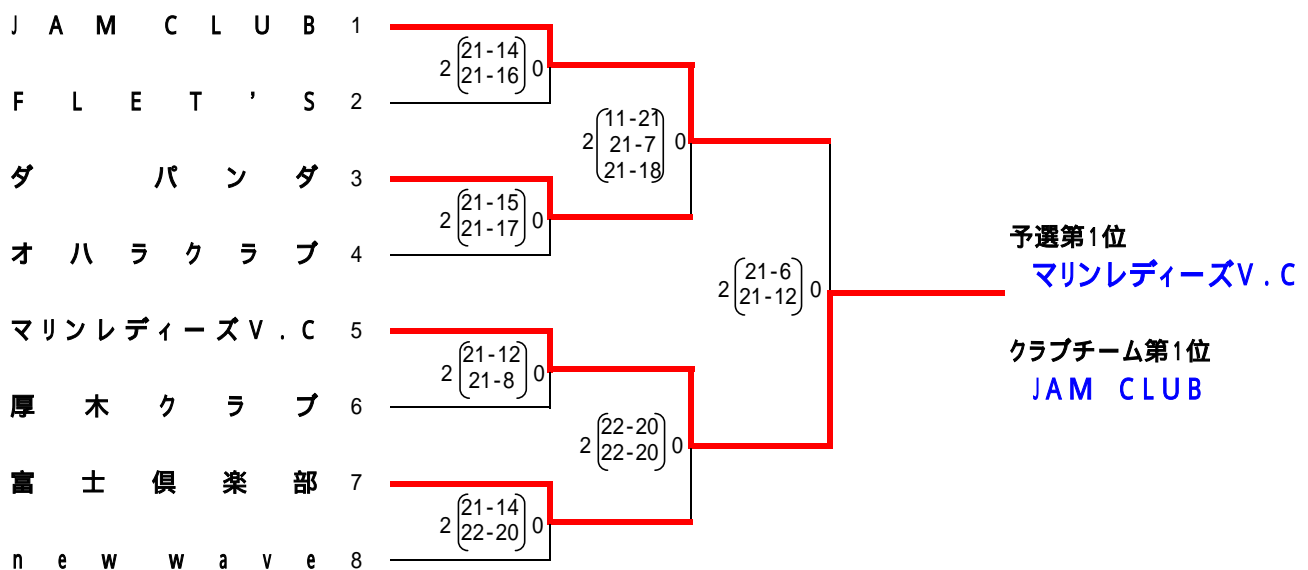

全国社会人男女優勝大会 予選会

平成19年7月29日

男子の部

女子の部

会場：日立製作所体育館(秦野市)