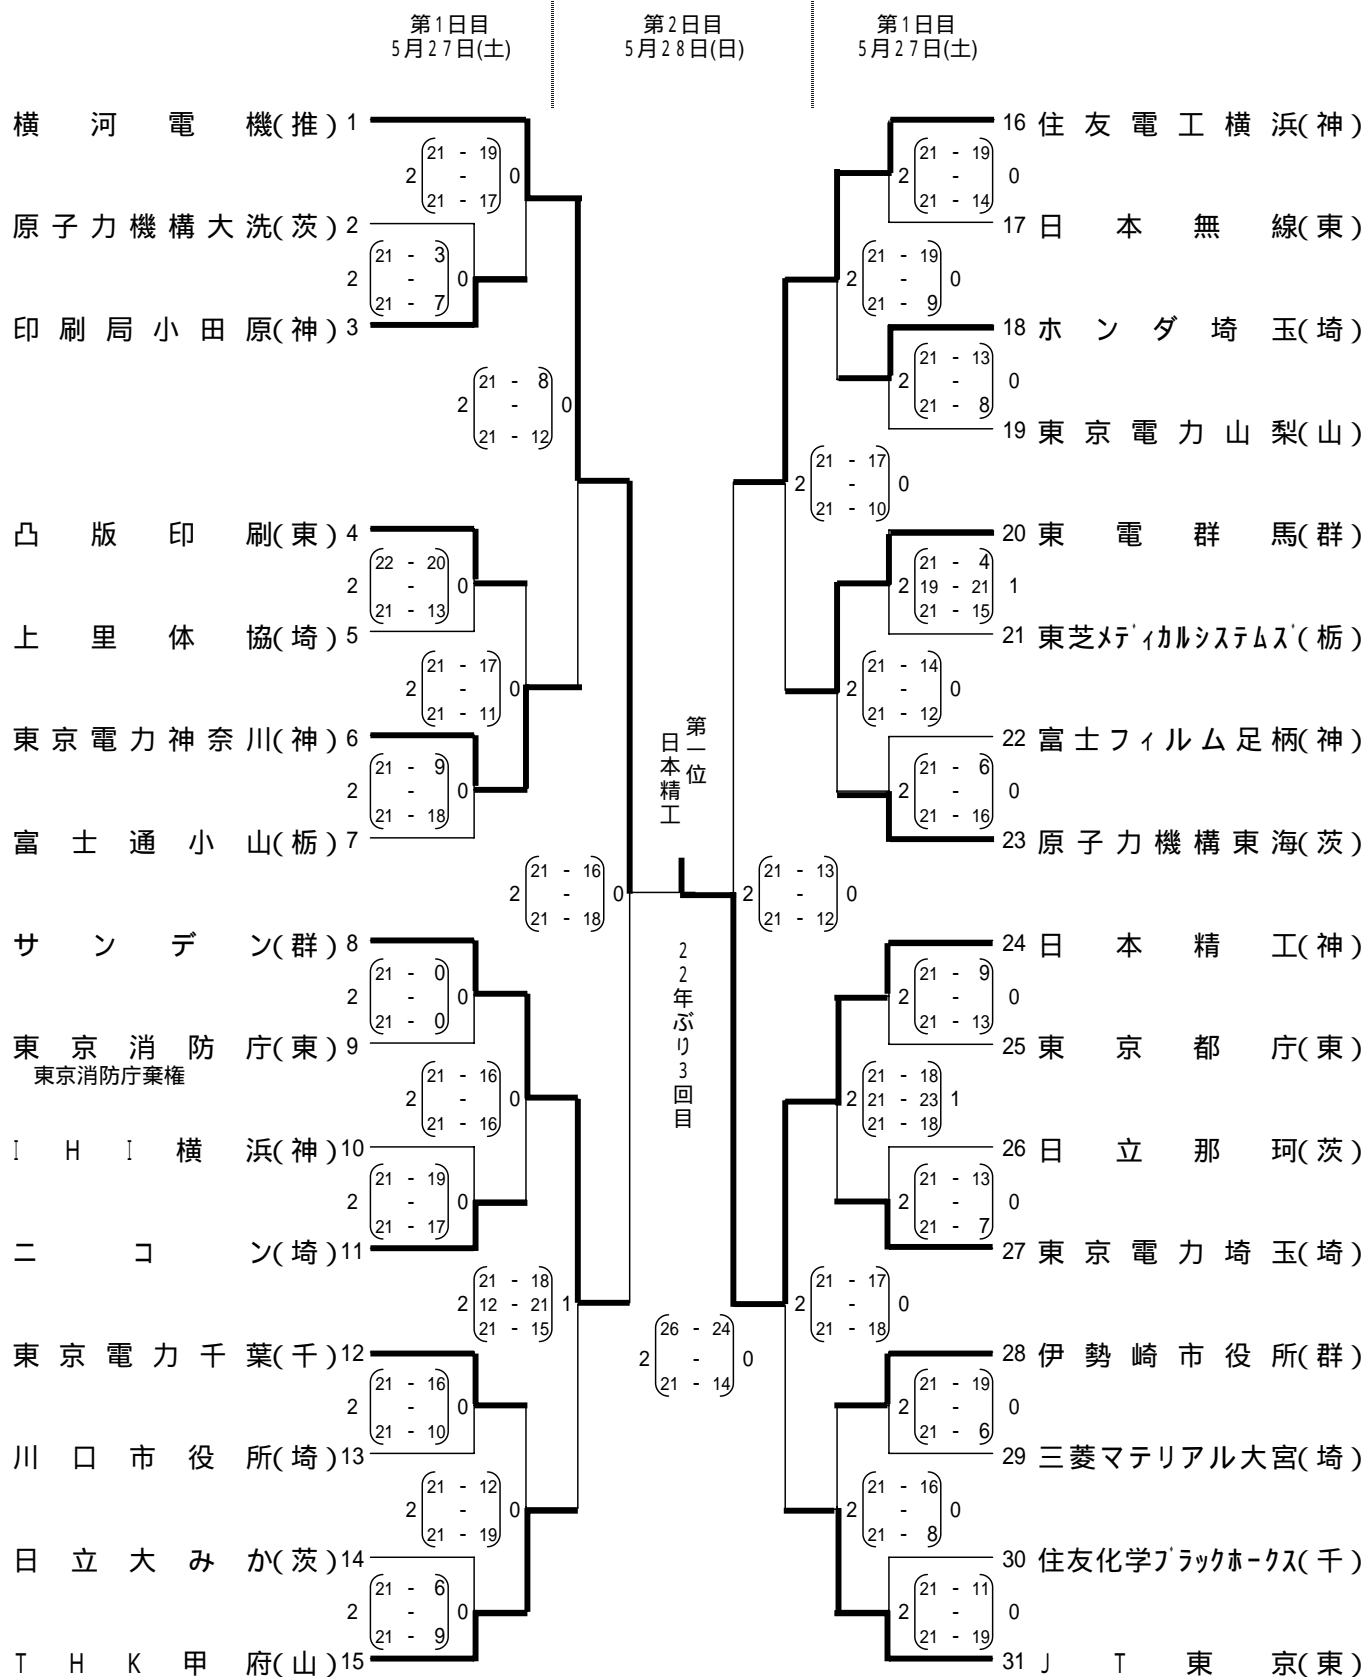

関東実業団バレーボール連盟創立50周年記念  
 平成18年度(第50回)  
 関東9人制バレーボール実業団男女選手権大会

【男子結果】

第1日目 A・Bコート 伊勢崎市民体育館  
 " D・Eコート 伊勢崎市第二市民体育館  
 第2日目 A・Bコート 伊勢崎市民体育館

関東実業団バレーボール連盟創立50周年記念  
 平成18年度(第50回)  
 関東9人制バレーボール実業団男女選手権大会

【女子結果】

第1日目 Cコート 伊勢崎市民体育館  
 " Fコート 伊勢崎市立伊勢崎高等学校体育館  
 第2日目 Cコート 伊勢崎市民体育館