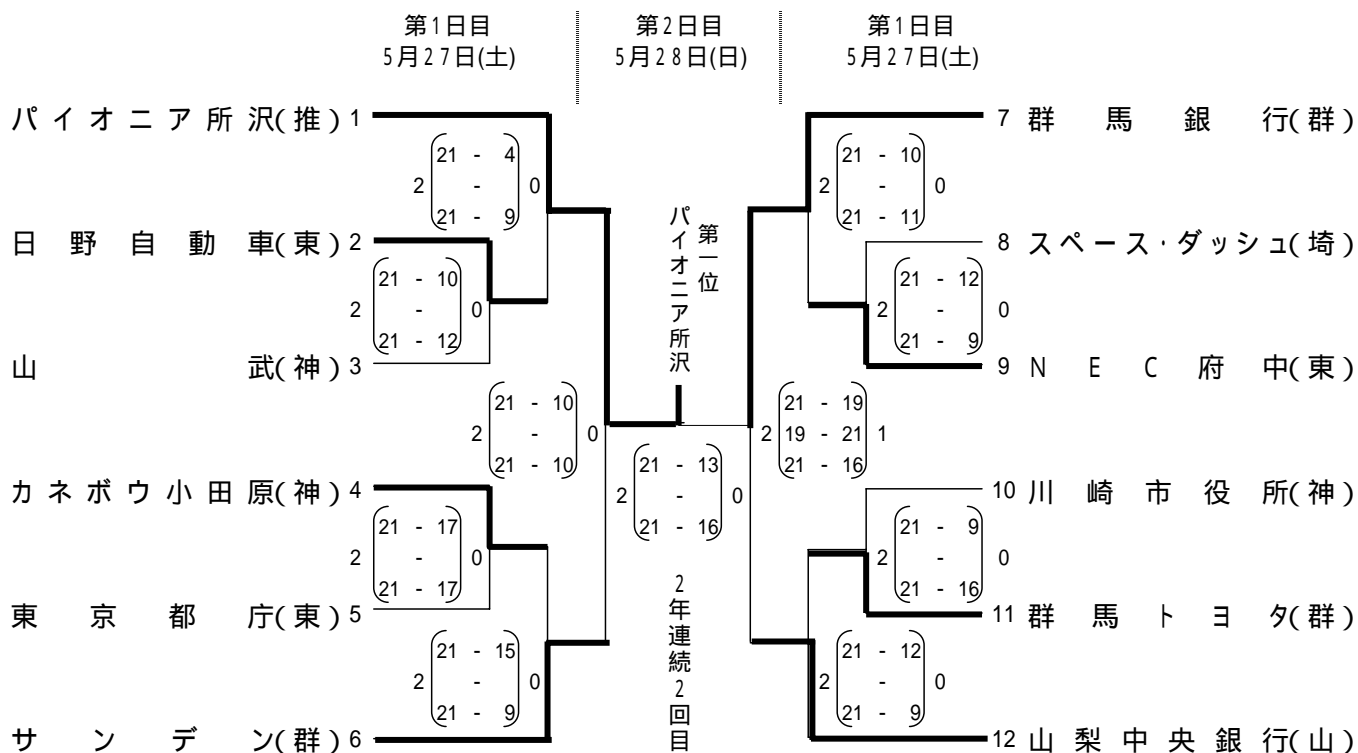

関東実業団バレーボール連盟創立50周年記念  
 平成18年度(第50回)  
 関東9人制バレーボール実業団男女選手権大会

【男子結果】

第1日目 A・Bコート 伊勢崎市民体育館  
 " D・Eコート 伊勢崎市第二市民体育館  
 第2日目 A・Bコート 伊勢崎市民体育館

関東実業団バレーボール連盟創立50周年記念  
 平成18年度(第50回)  
 関東9人制バレーボール実業団男女選手権大会

【女子結果】

第1日目 Cコート 伊勢崎市民体育館  
 " Fコート 伊勢崎市立伊勢崎高等学校体育館  
 第2日目 Cコート 伊勢崎市民体育館